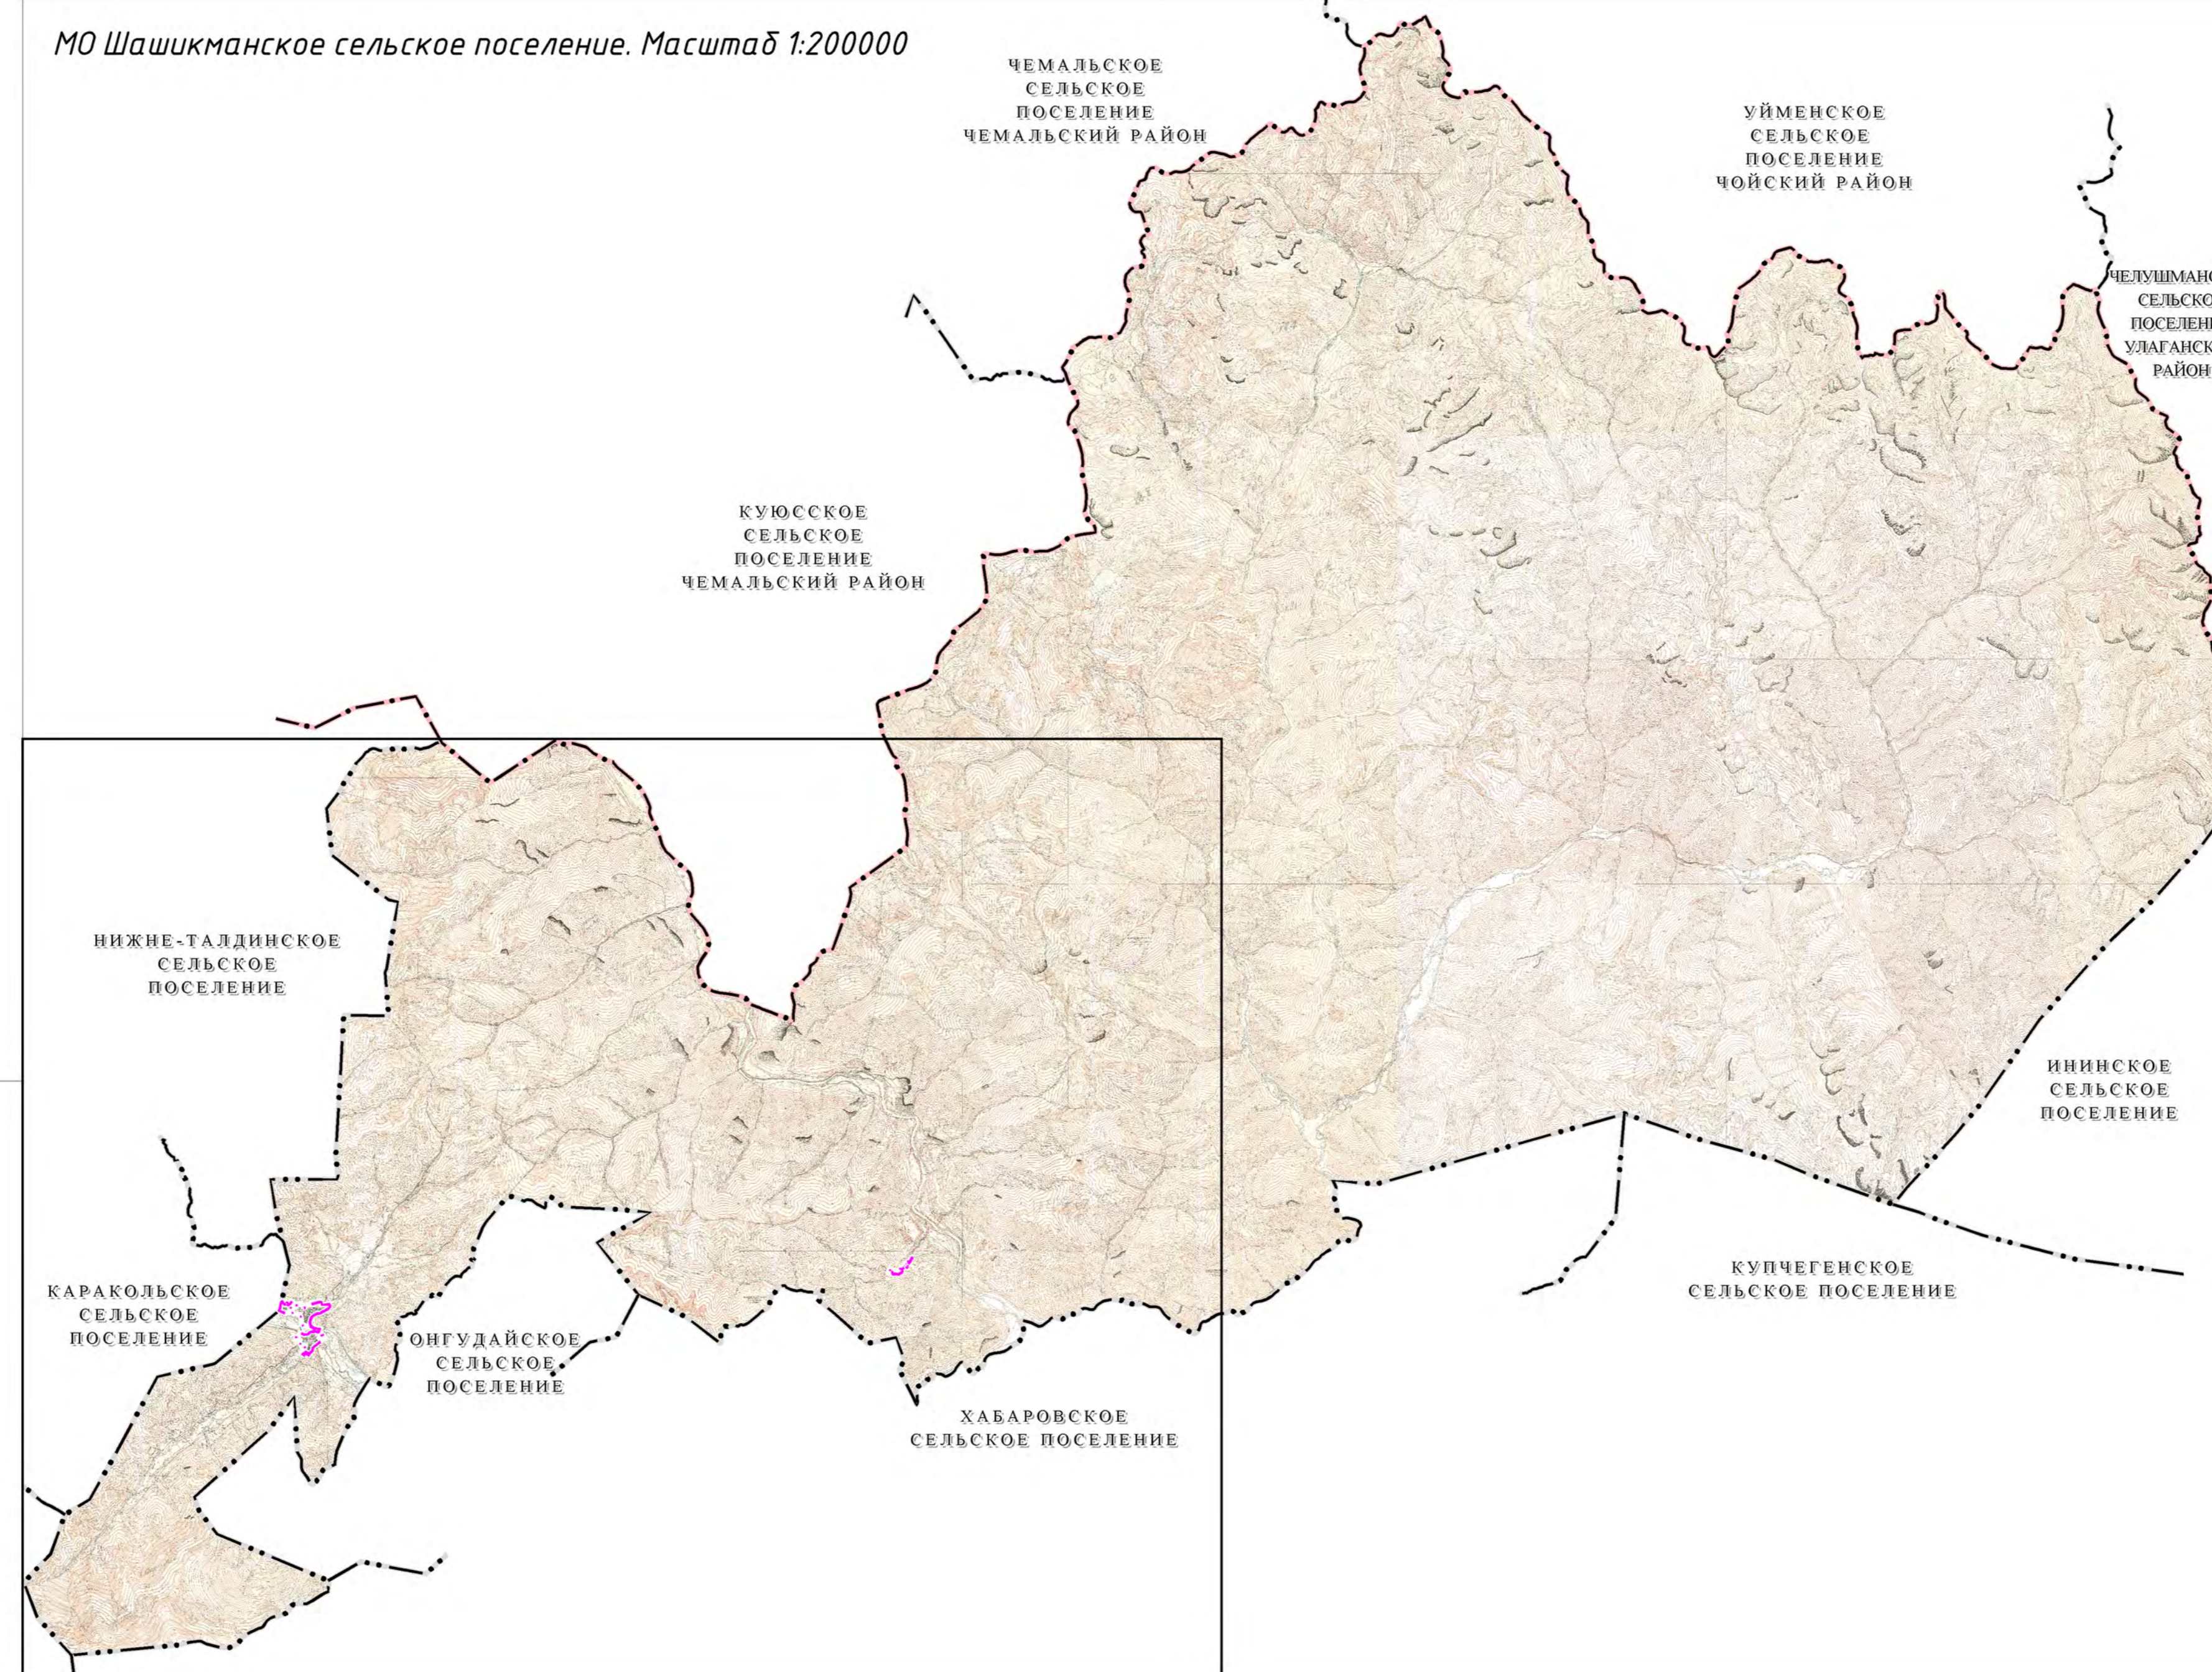

ГЕНЕРАЛЬНЫЙ ПЛАН

МО Шашикманское сельское поселение Онгудайского района Республики Алтай

Карта границ населенных пунктов, входящих в состав поселения

Фрагмент территории МО Шашикманское сельское поселение. Масштаб 1:50000

МО Шашикманское сельское поселение. Масштаб 1:200000

с. Шашикман. Масштаб 1:5000

с. Каянча. Масштаб 1:5000

пункт	сух./строит.	ГРАНИЦЫ
— — — — —		Граница муниципального района
— · — · — · —		Граница сельского поселения
— · — · — · —		Граница населенного пункта
□		Границы земельных участков по сведениям Единого государственного реестра недвижимости
▬		Объекты транспортной инфраструктуры
▬		Автомобильные дороги федерального значения
▬		Автомобильные дороги регионального значения
□		Маслобное сооружение
□		ПРИРОДНЫЕ ОБЪЕКТЫ
□		Поверхностные водные объекты