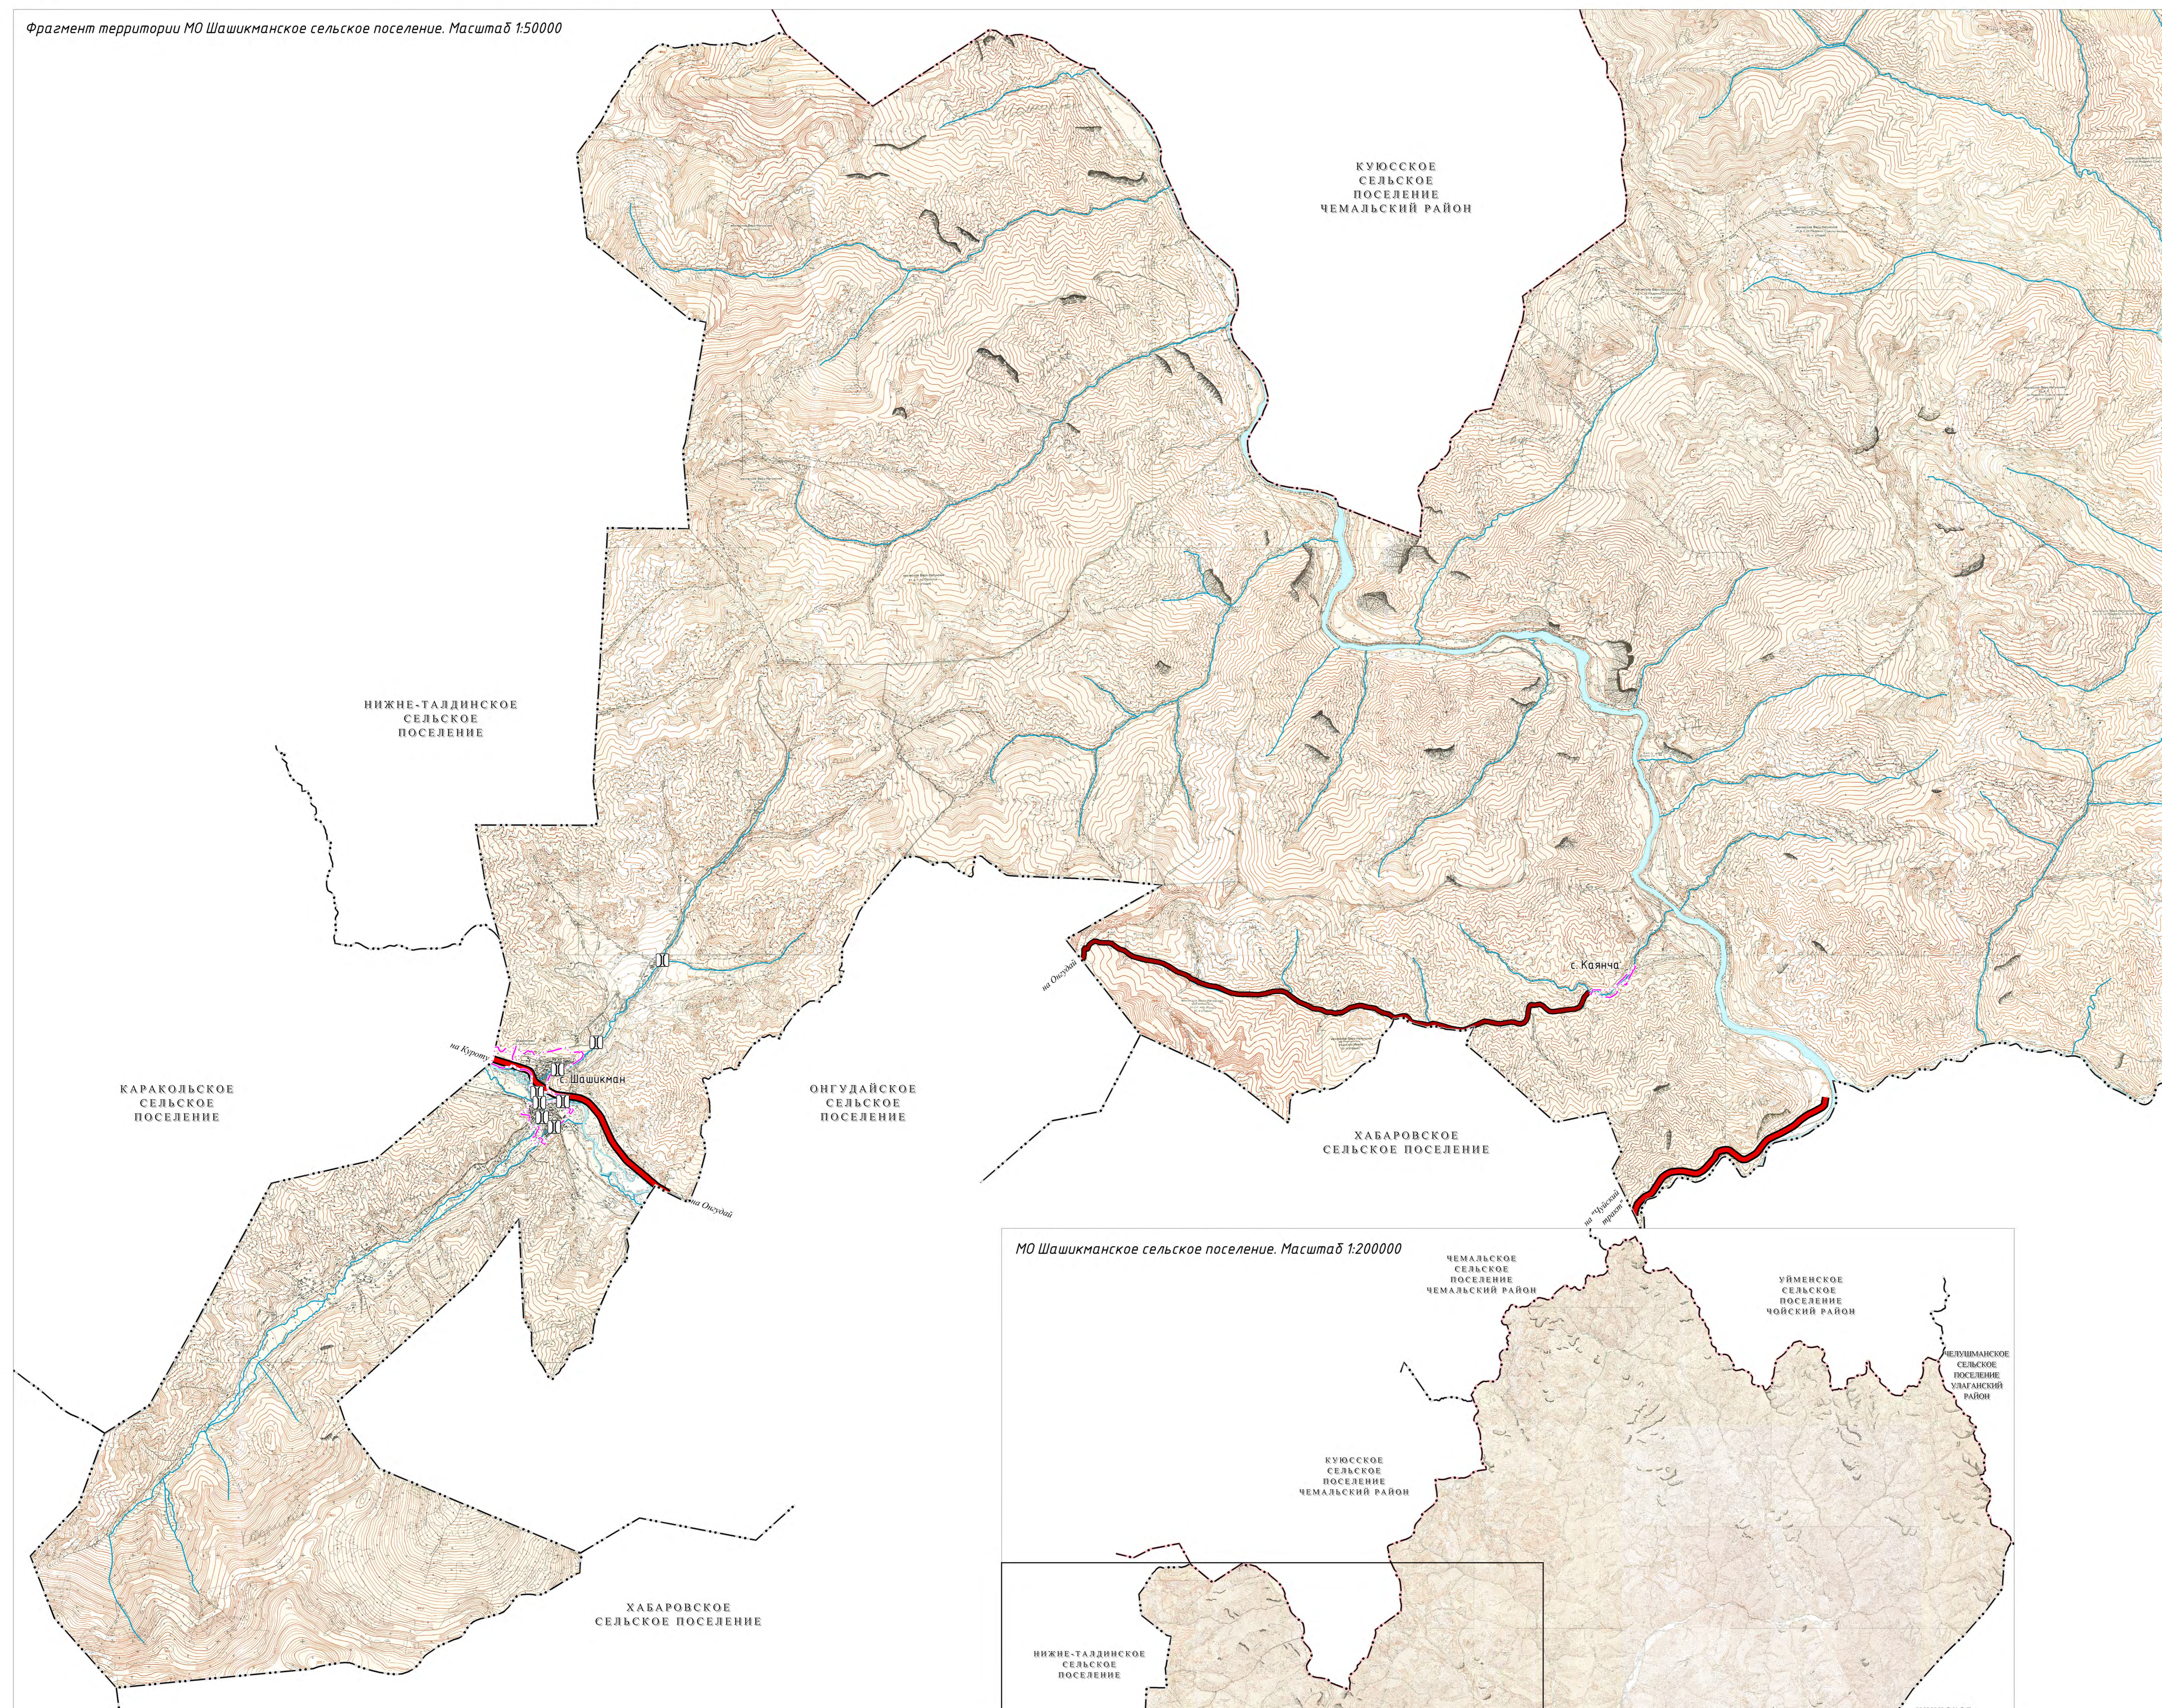

ГЕНЕРАЛЬНЫЙ ПЛАН

МО Шашикманское сельское поселение Онгудайского района Республики Алтай

Карта границ населенных пунктов, входящих в состав поселения

Фрагмент территории МО Шашикманское сельское поселение. Масштаб 1:50000

МО Шашикманское сельское поселение. Масштаб 1:200000