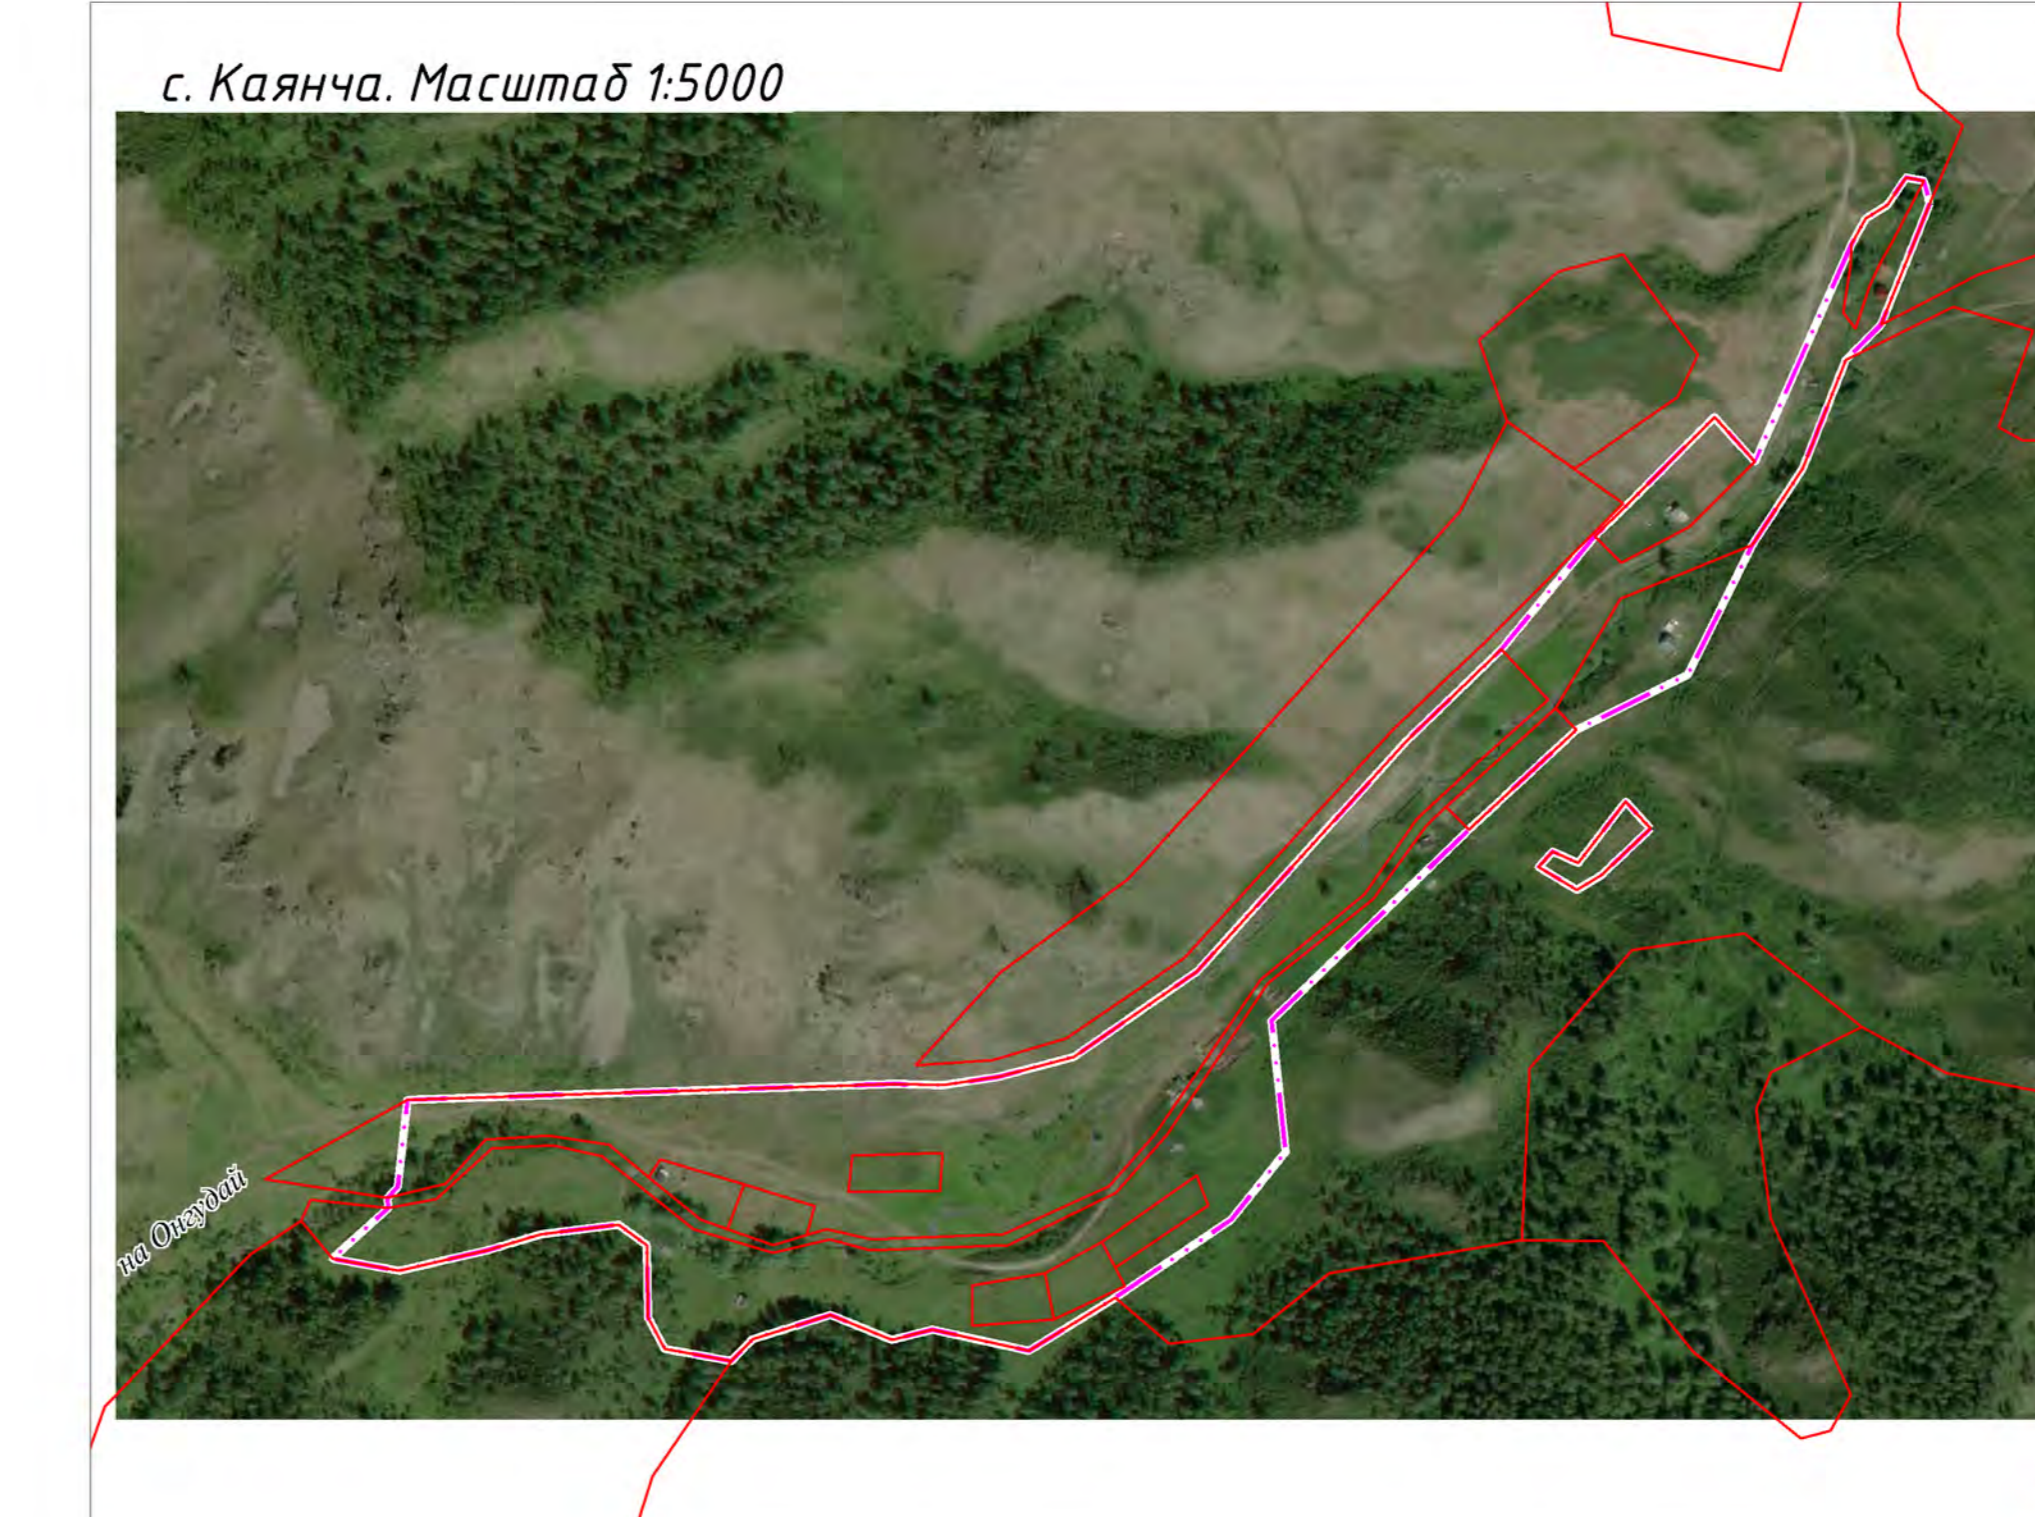

с. Каянча. Масштаб 1:5000